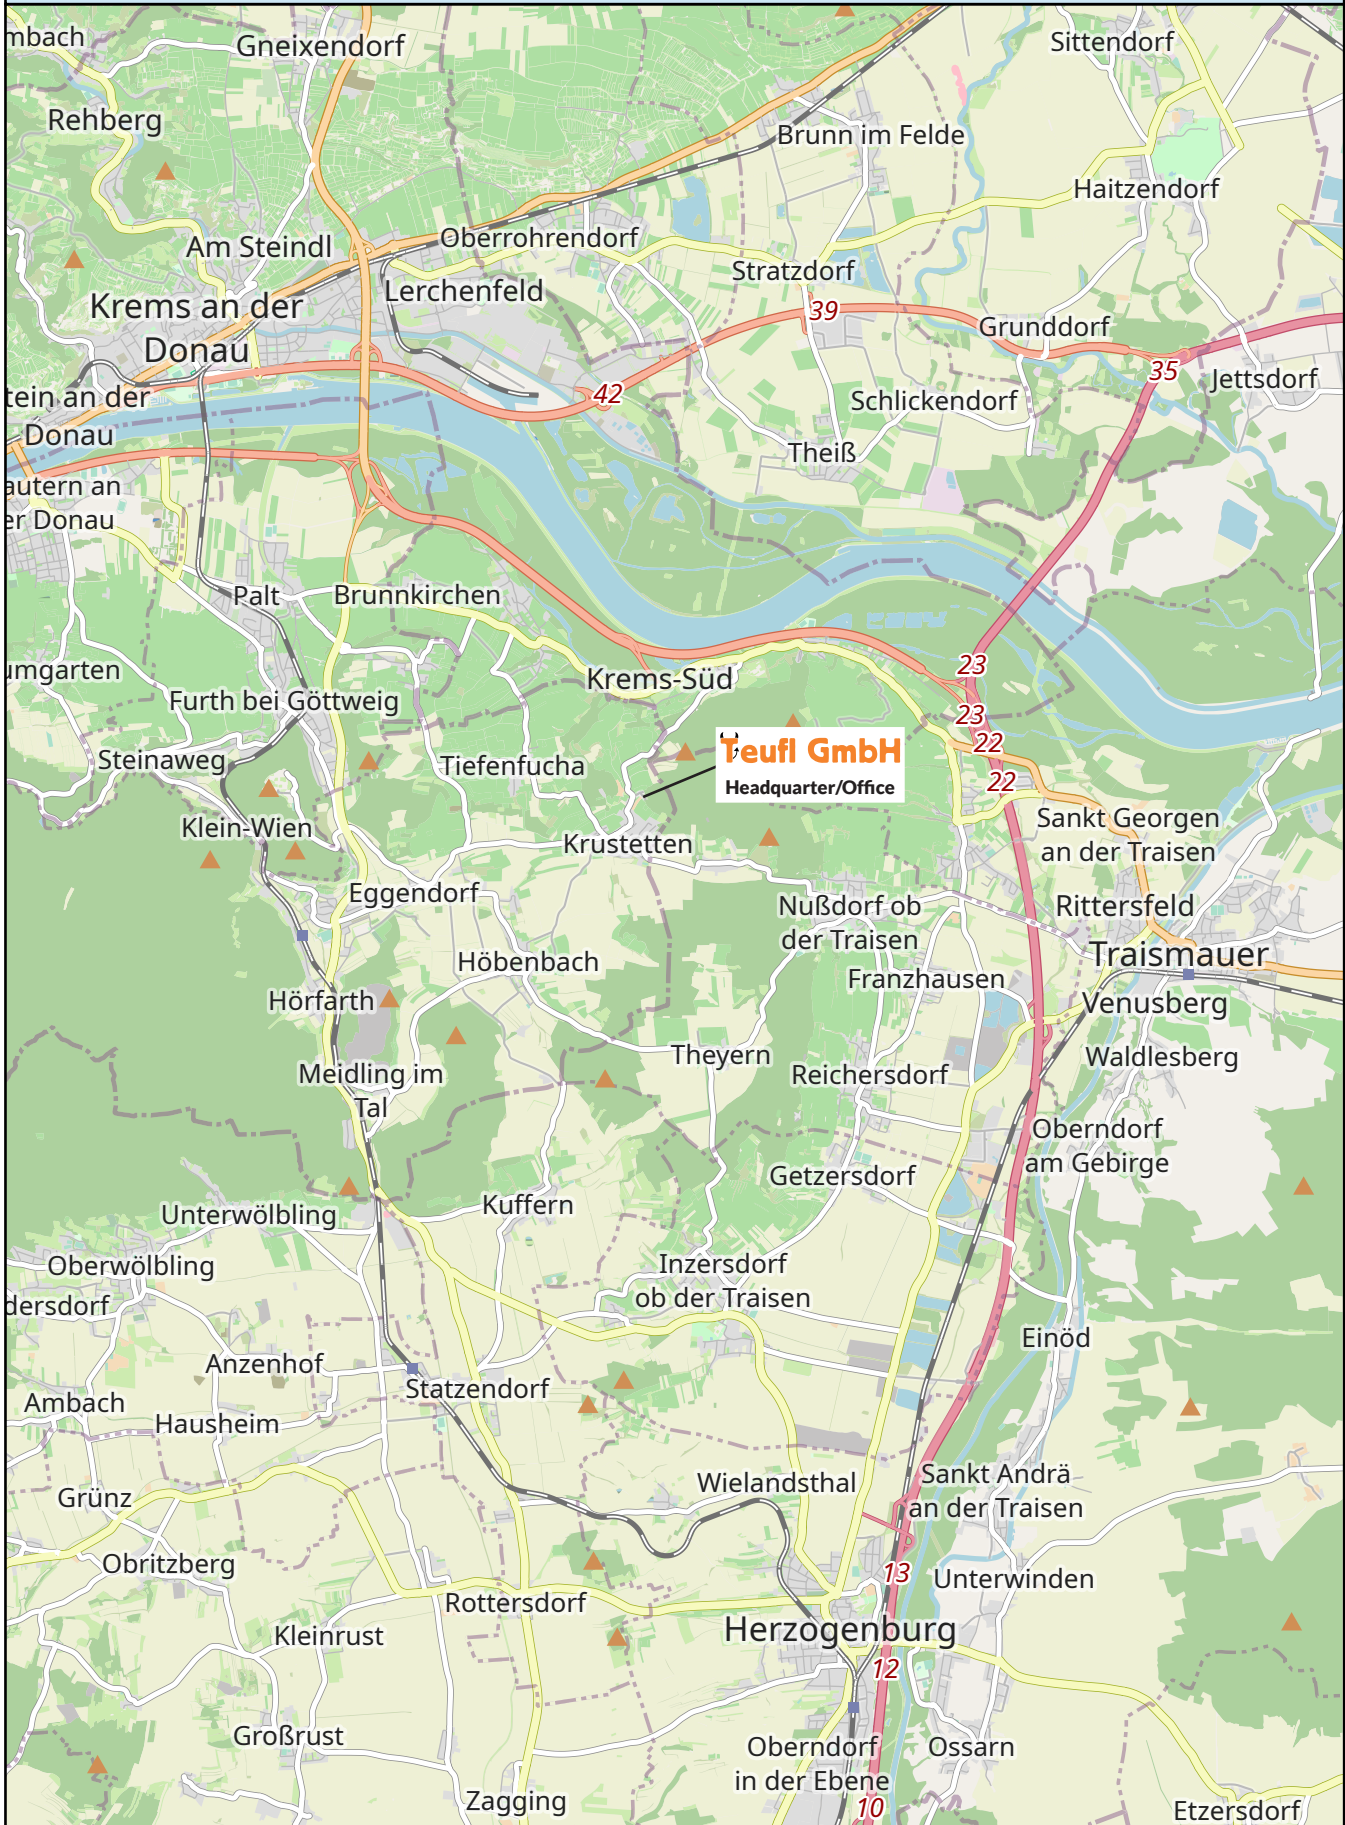

Opening hours:

Monday:	08:00-17:00
Tuesday:	08:00-17:00
Wednesday:	08:00-17:00
Thursday:	08:00-17:00
Friday:	08:00-13:00

Teufl: Directions

Teufl: Directions

Erstellt mit MapOSMatic/OCityMap am 20. Juli 2023.
Map style: OpenStreetMap CartoCSS standard style
Data source: Kartendaten © 2023 OpenStreetMap.org und Mitwirkende (siehe <http://osm.org/copyright>)