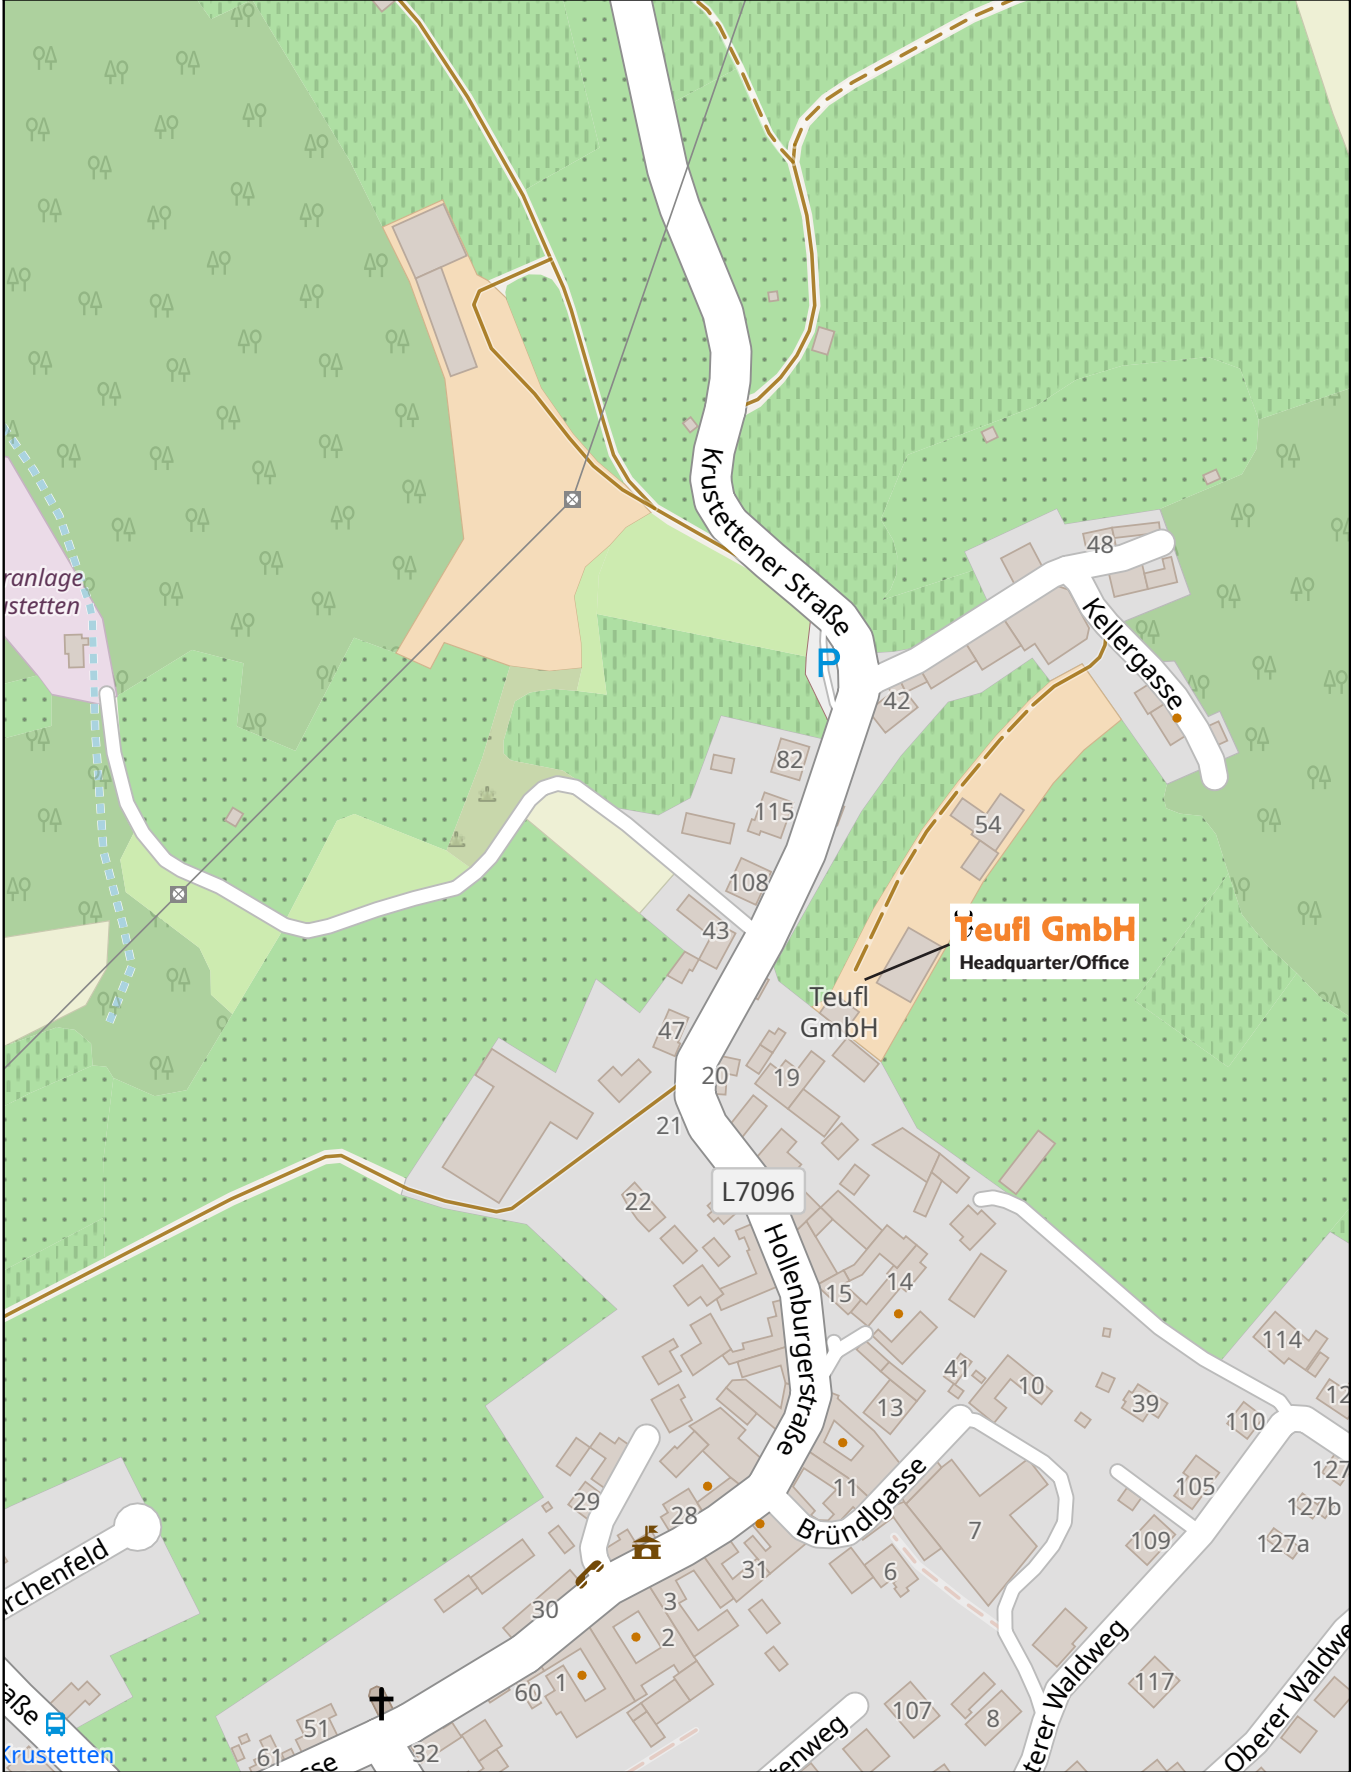

Opening hours:

Monday:	08:00-17:00
Tuesday:	08:00-17:00
Wednesday:	08:00-17:00
Thursday:	08:00-17:00
Friday:	08:00-13:00

Teufl: Directions

Teufl: Directions

Erstellt mit MapOSMatic/OCityMap am 20. Juli 2023.
Map style: OpenStreetMap CartoCSS standard style
Data source: Kartendaten © 2023 OpenStreetMap.org und Mitwirkende (siehe <http://osm.org/copyright>)